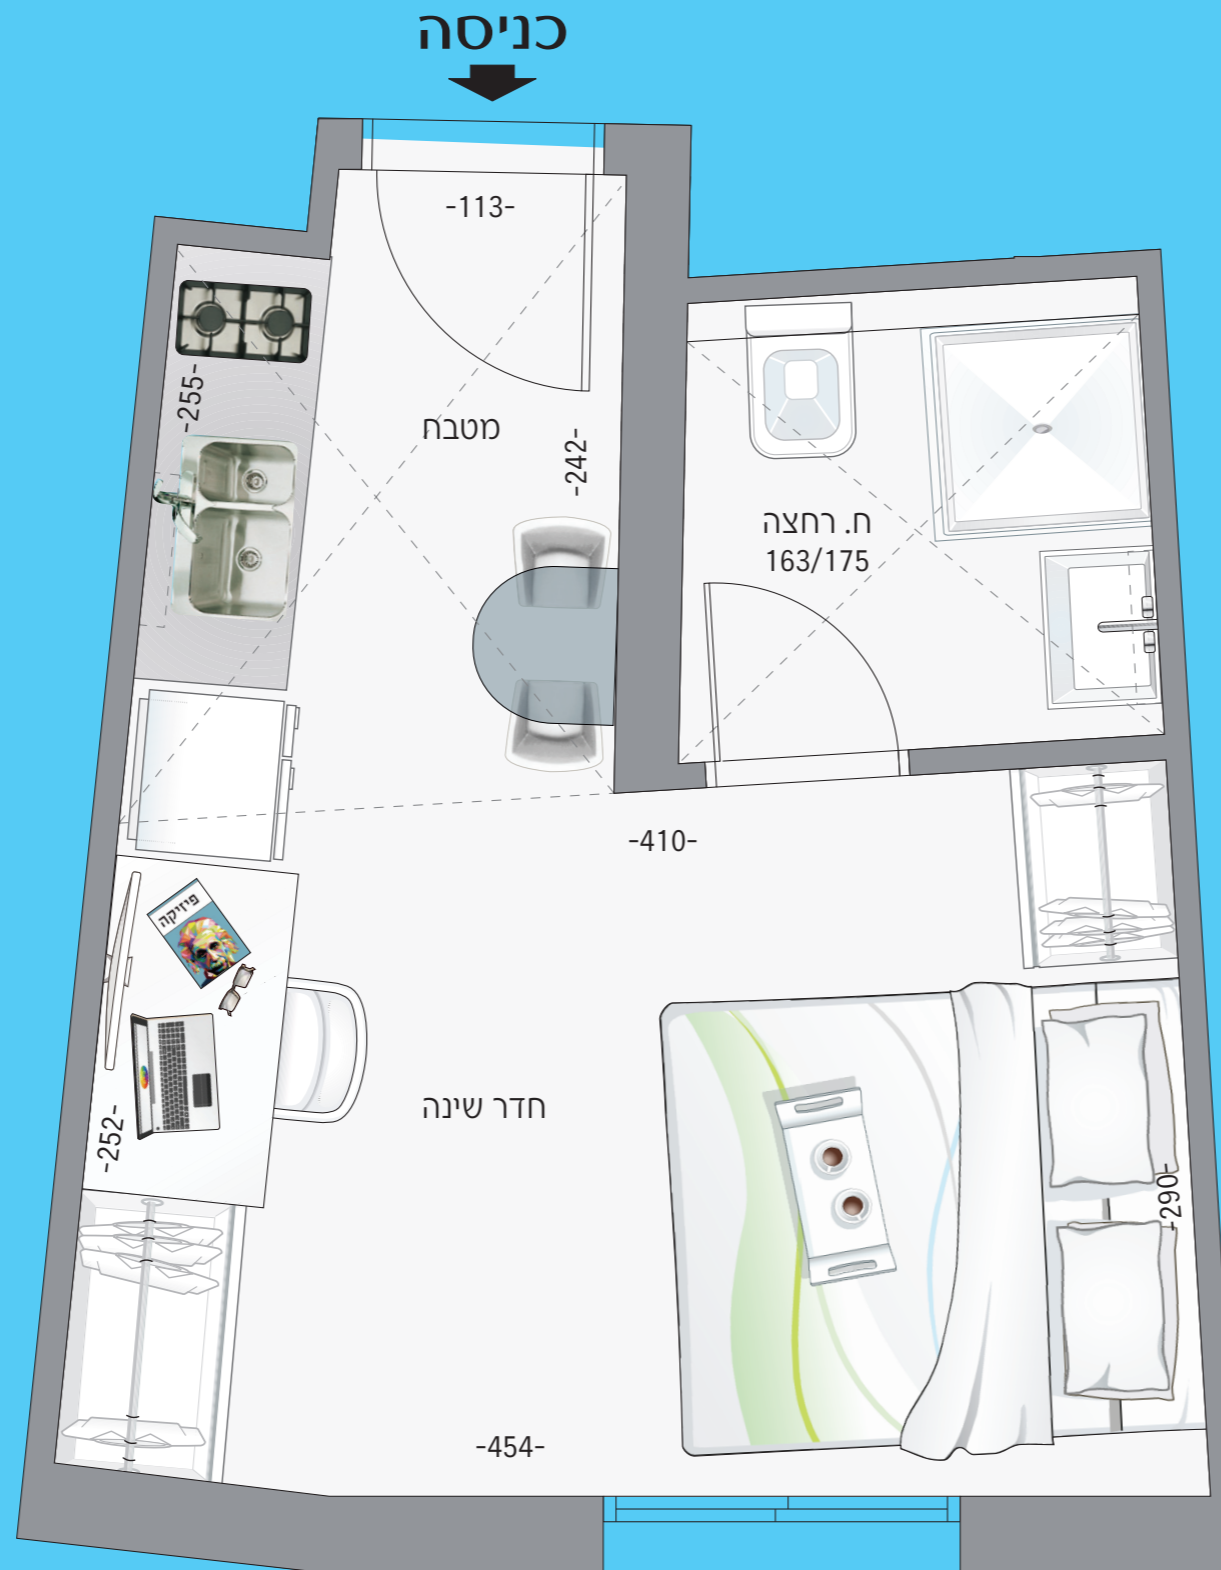

בניין B

24 מ"ר

דירה לזוג

ככה סטודנטים חיים היום
מעונות בר-אילן

תכולת הדירה:

- מטבח מודרני 
- טלוויזיה עם כבלים 
- אפליקציה של פרטנר 
- אינטרנט בסיבים אופטיים 
- מיקרוגל 
- כיריים 
- מקרר 
- 2 מיטות צמודות 
- ספרייה 
- שולחן כתיבה וכיסא סטודנט 
- מיזוג 
- קומקום 