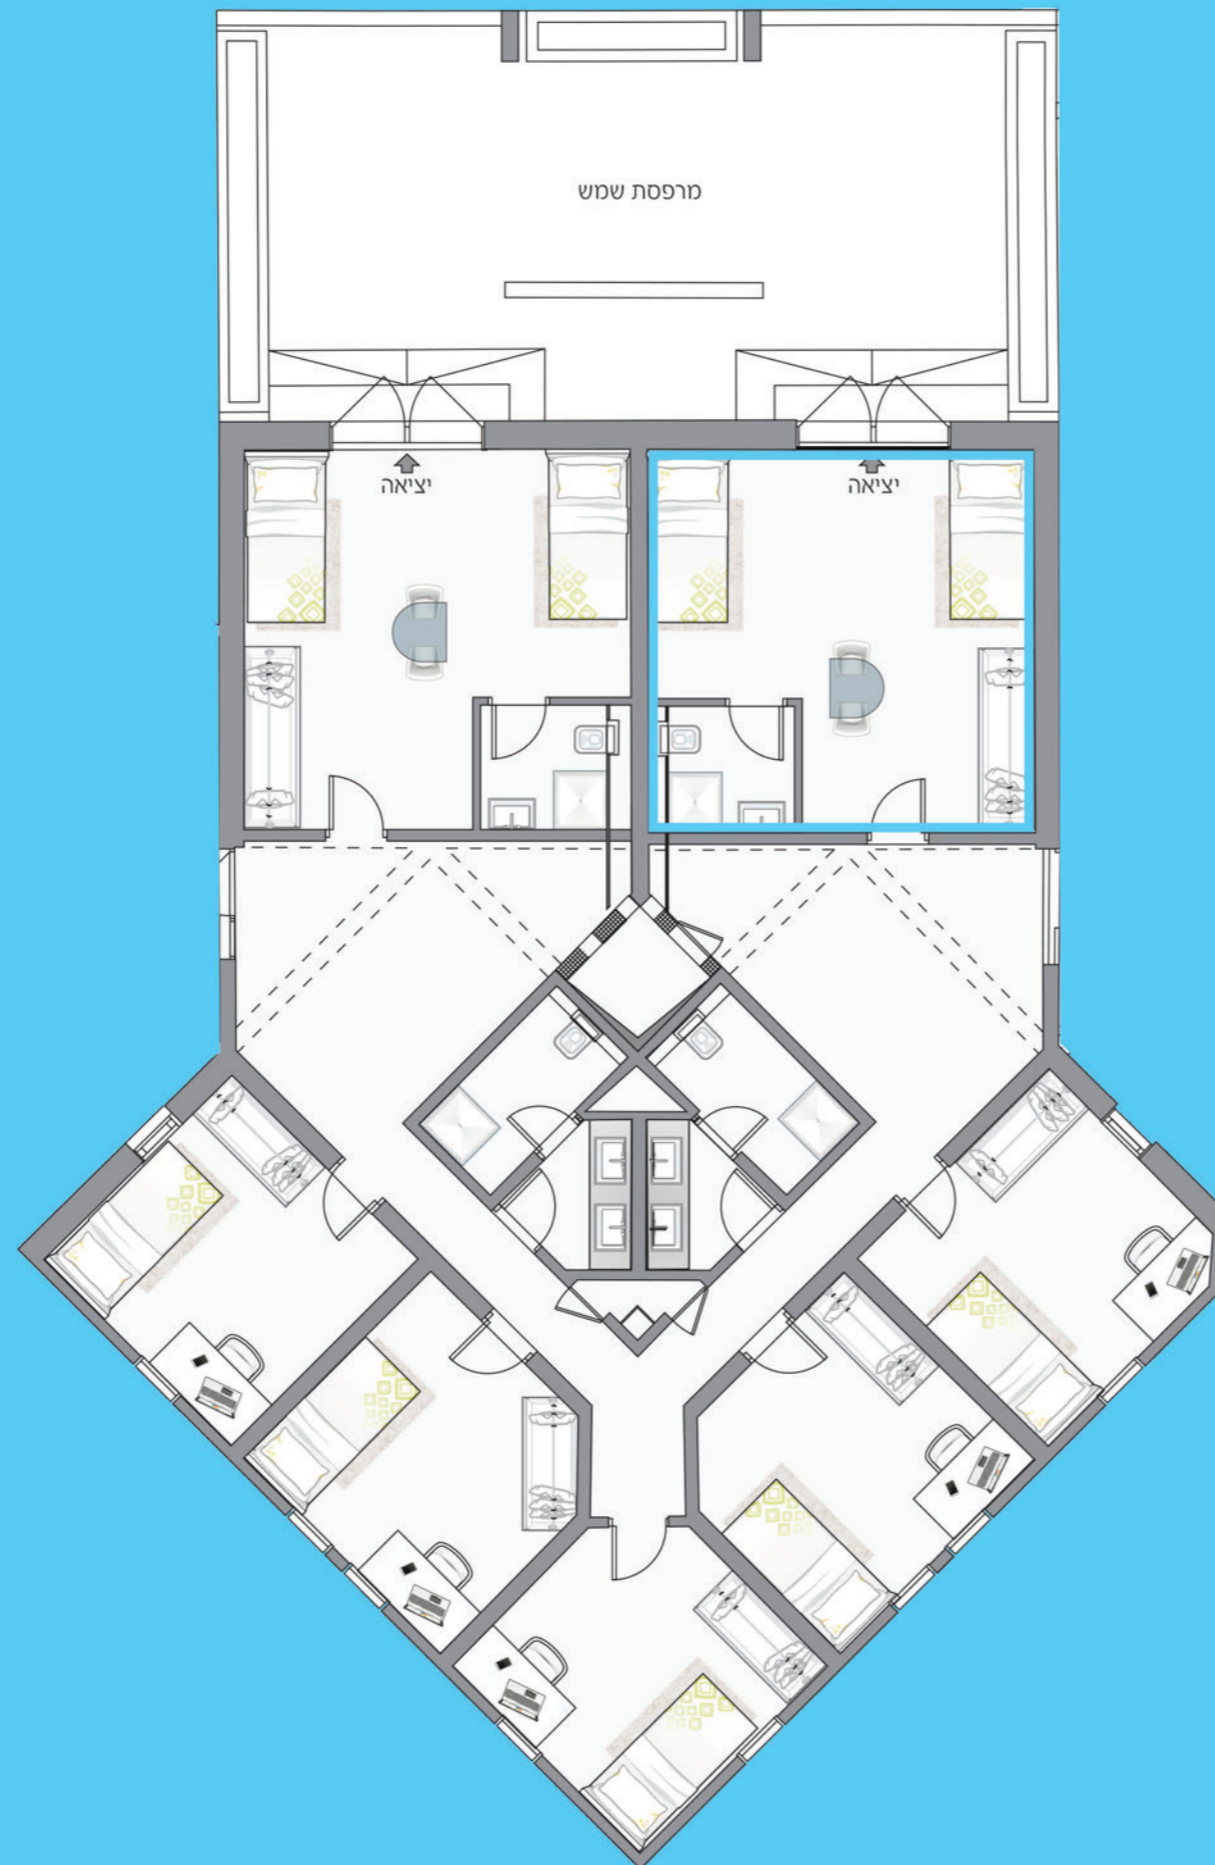

בניין 506

חדר ל-2
בדירה מרובת
משתתפים

תכולת הדירה:

- מטבח מודרני
- טלוויזיה עם כבלים
- אפליקציה של פרטנר
- אינטרנט בסיבים אופטיים
- מיקרוגל
- כיריים
- מקרר
- 2 מיטות
- ספרייה
- שולחן כתיבה וכיסא סטודנט
- מיזוג
- קומקום

מחירים נוחים

מגורים בקרבת
הקמפוס

דירות חדשות
ומאובזרות

מוקד שירות
24/7

ביטחון 24/7

אזור מסחר
ובילוי במתחם

תיאור הפרויקט, התכנית, הדמיות הבניינים והדירות, מידותיהם, מיקומם וכן עיצוב החוץ והפנים שלהם, לרבות הריהוט והאביזרים, וכל יתר המידע הכלול בעזרים השיווקיים, הינם לצורך המחשה בלבד ואינם מהווים כל התחייבות מצד החברה.