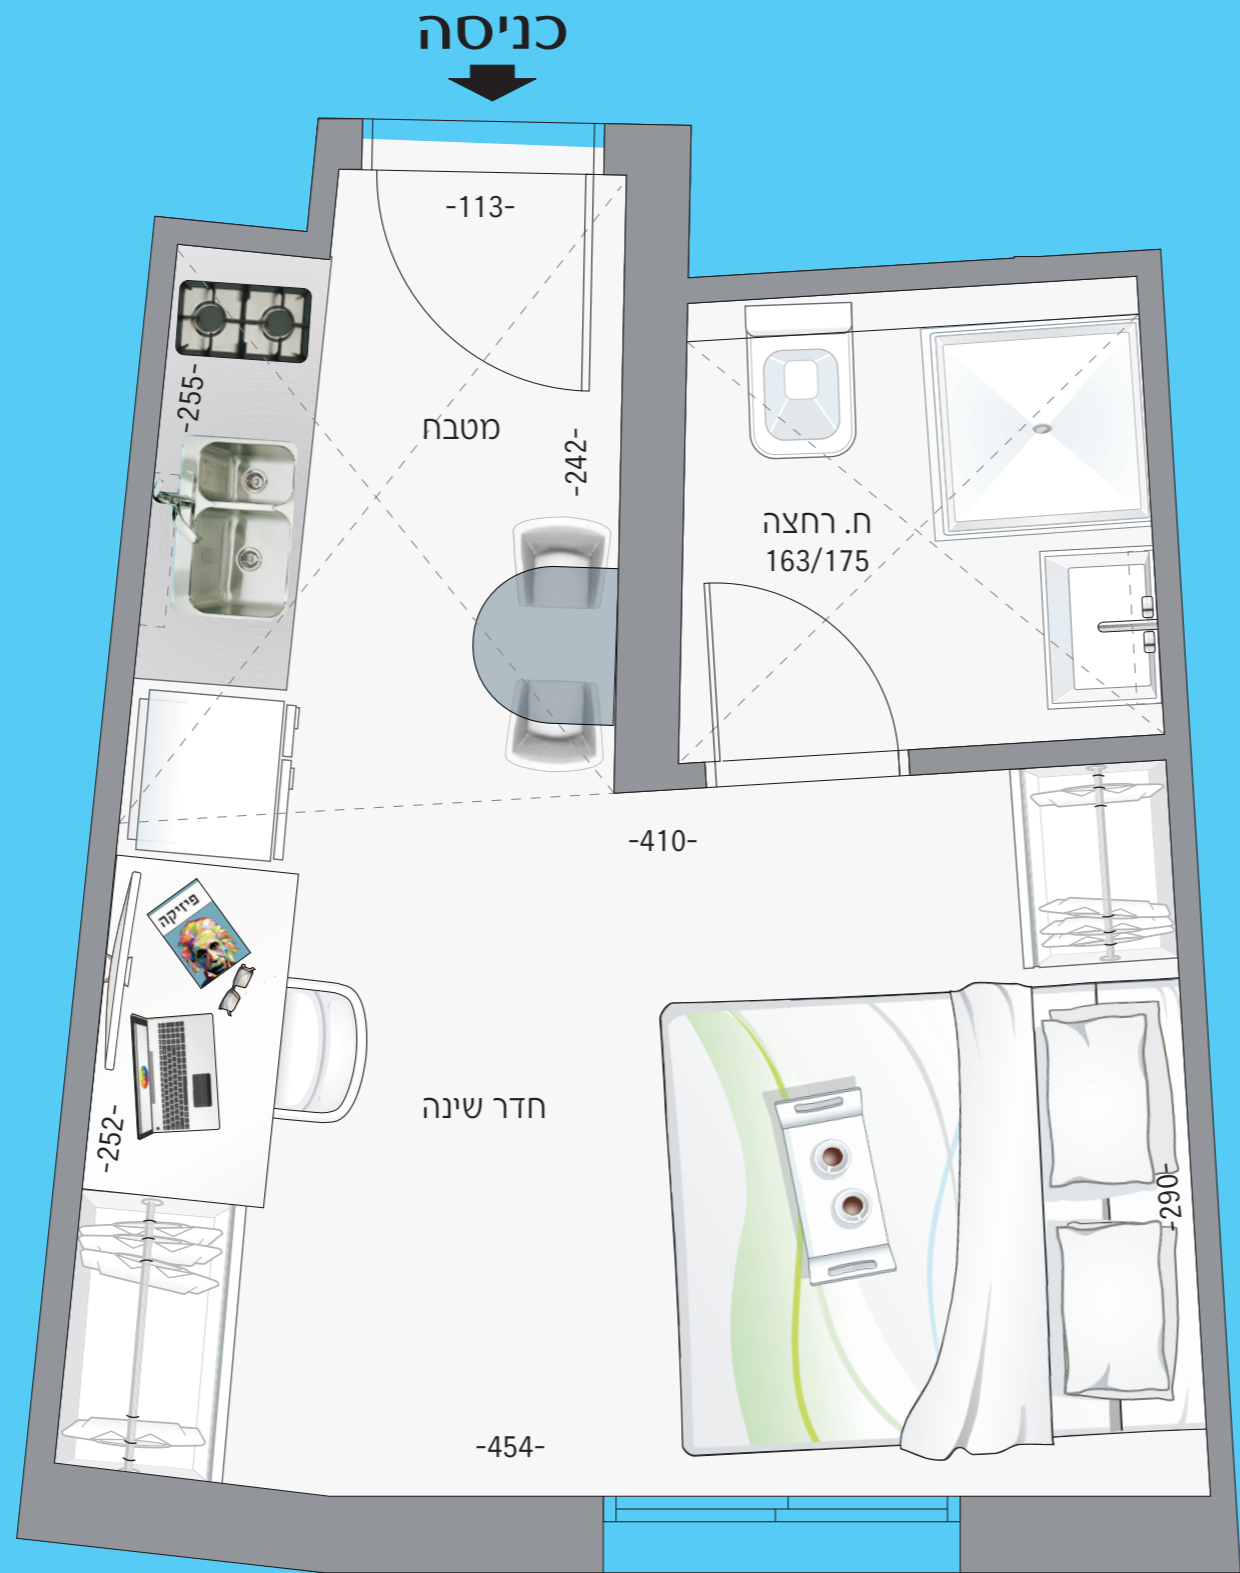

בניין B

24 מ"ר

דירה לזוג

פארק ה-100

ככה סטודנטים חיים היום
מעונות בר-אילן

תכולת הדירה:

- מטבח מודרני 
- טלוויזיה עם כבלים 
- אפליקציה של פרטנר 
- אינטרנט בסיבים אופטיים 
- מיקרוגל 
- כיריים 
- מקרר 
- 2 מיטות צמודות 
- ספרייה 
- שולחן כתיבה וכיסא סטודנט 
- מיזוג 
- קומקום 