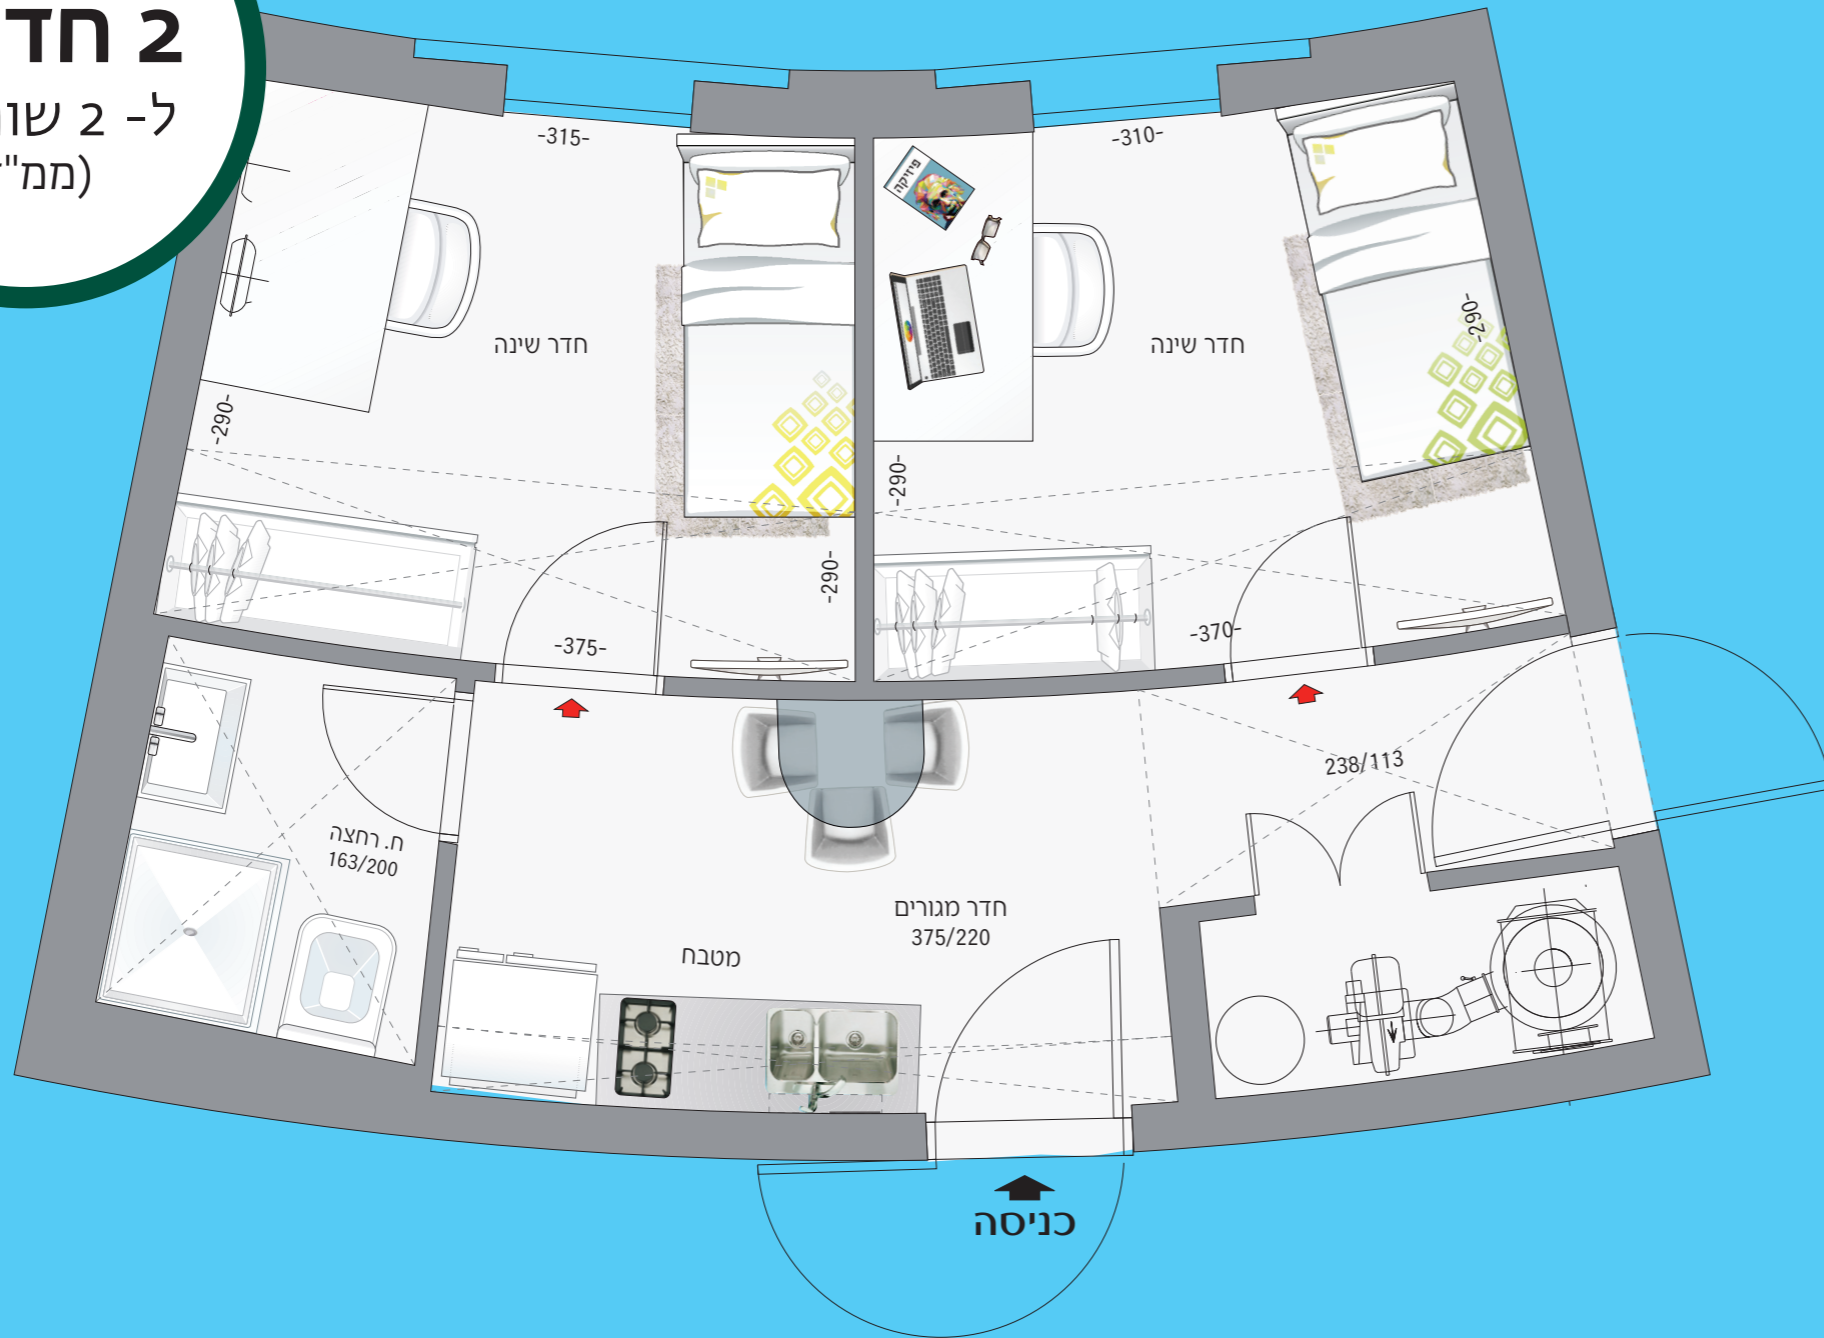

בניין A+B

45 מ"ר

דירת 2 חדרים

ל- 2 שותפים (ממ"ד)

ככה סטודנטים חיים היום
מעונות בר-אילן

תכולת הדירה:

- מטבח מודרני
- טלוויזיה עם כבלים
- אפליקציה של פרטנר
- אינטרנט בסיבים אופטיים
- מיקרוגל
- כיריים
- מקרר
- מיטה
- ספרייה
- שולחן כתיבה וכיסא סטודנט
- מיזוג
- קומקום

- מחירים נוחים
- מגורים בקרבת הקמפוס
- דירות חדשות ומאובזרות
- מוקד שירות טלפוני 24/7
- ביטחון 24/7
- אזור מסחר ובילוי במתחם

*תיאור הפרויקט, התכנון, הדמיות הבניינים והדירות, מידותיהם, מיקומם וכן עיצוב החוץ והפנים שלהם, לרבות הריהוט והאביזרים, וכל יתר המידע הכלול בעזרים השיווקיים, הינם לצורך המחשה בלבד ואינם מהווים כל התחייבות מצד החברה.
 ** ככל שהדירה הינה במרחב מוגן קומתי (ממ"ק/חדר ביטחון, בעת חירום ייתכן שהדירה תפונה ו/או תשמש לצרכי הגנה על דיירים אחרים בקומה.