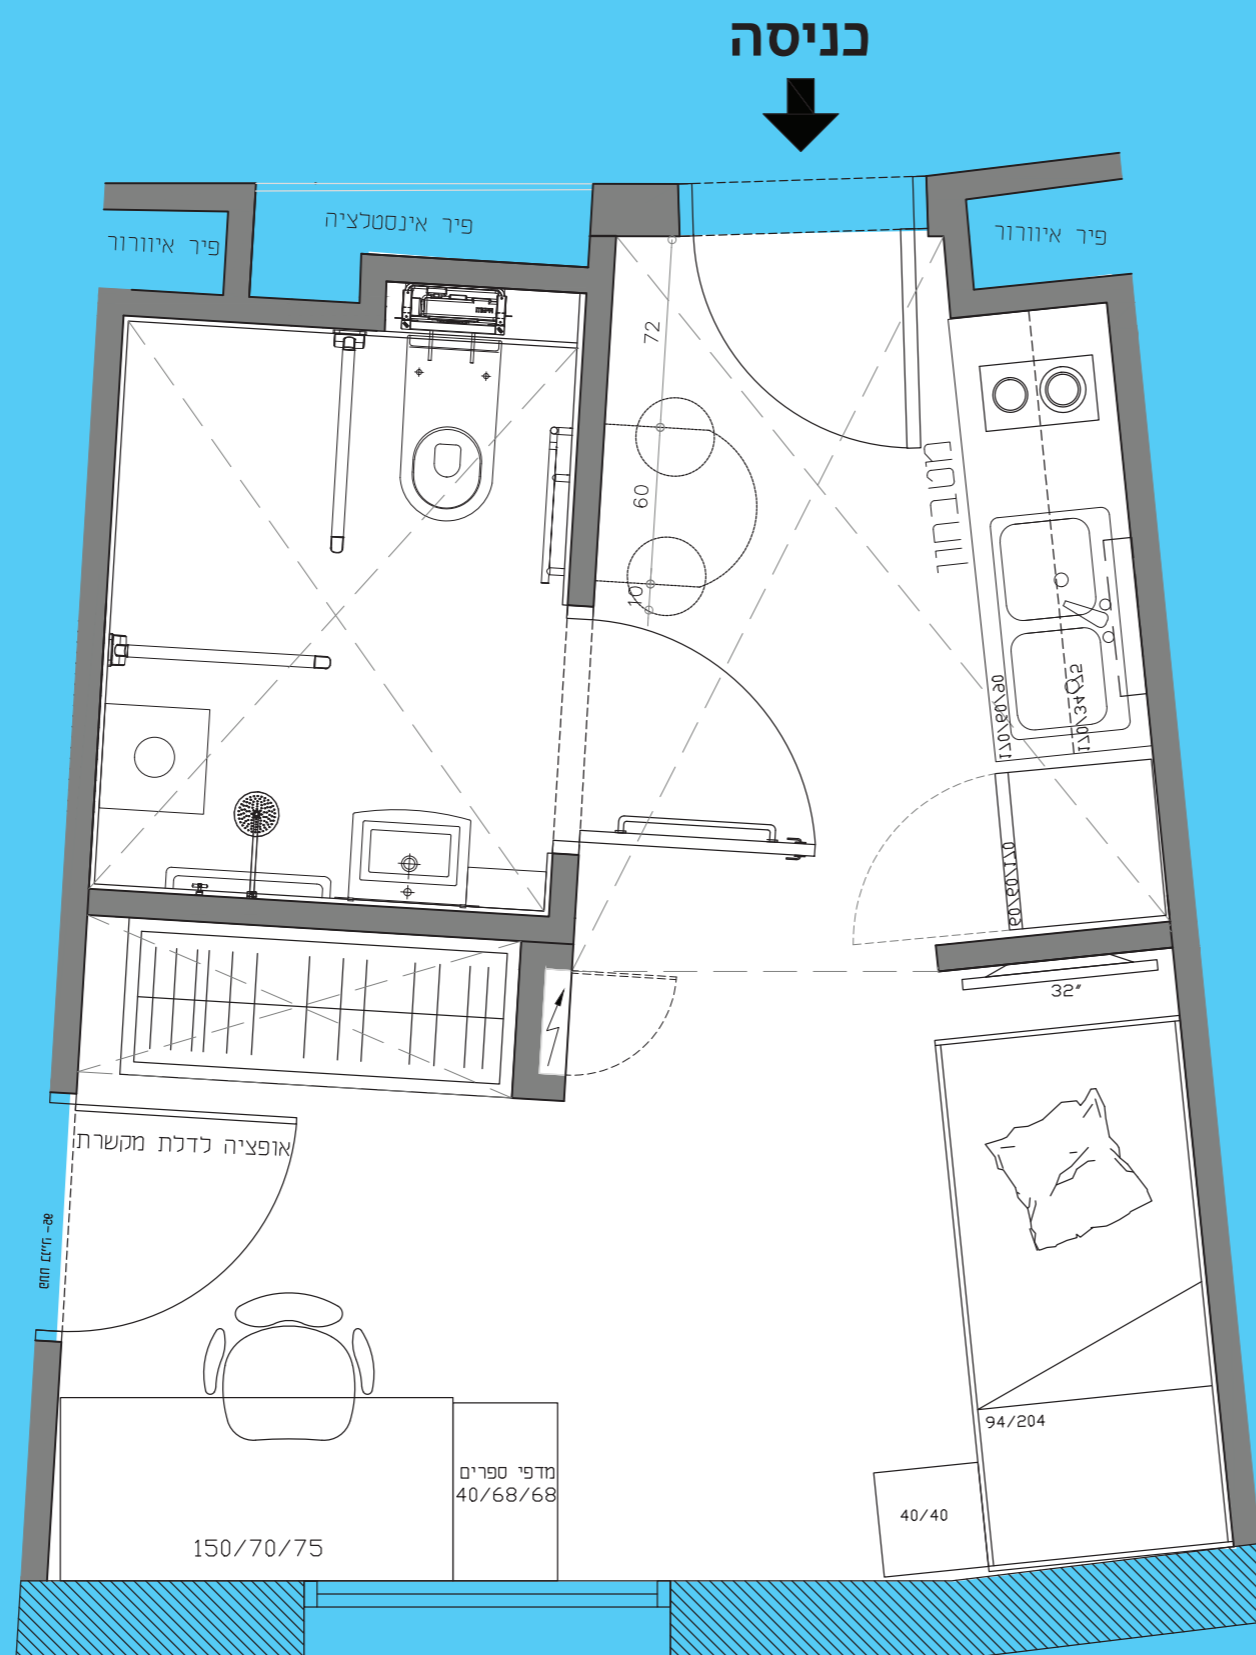

בניין A+B

24 מ"ר

דירת
סטודיו
נגישה
ליחיד

ככה סטודנטים חיים היום
מעונות בר-אילן

תכולת הדירה:

- מטבח מודרני 
- טלוויזיה עם כבלים 
- אפליקציה של פרטנר 
- אינטרנט בסיבים אופטיים 
- מיקרוגל 
- כיריים 
- מקרר 
- מיטה 
- ספרייה 
- שולחן כתיבה וכיסא סטודנט 
- מיזוג 
- קומקום 

מחירים נוחים

מגורים בקרבת
הקמפוס

דירות חדשות
ומאובזרות

מוקד שירות
טלפוני 24/7

ביטחון 24/7

אזור מסחר
ובילוי במתחם

תיאור הפרויקט, התכנון, הדמיות הבניינים והדירות, מידותיהם, מיקומם וכן עיצוב החוץ והפנים שלהם, לרבות הריהוט והאביזרים, וכל יתר המידע הכלול בעזרים השיווקיים, הינם לצורך המחשה בלבד ואינם מהווים כל התחייבות מצד החברה.